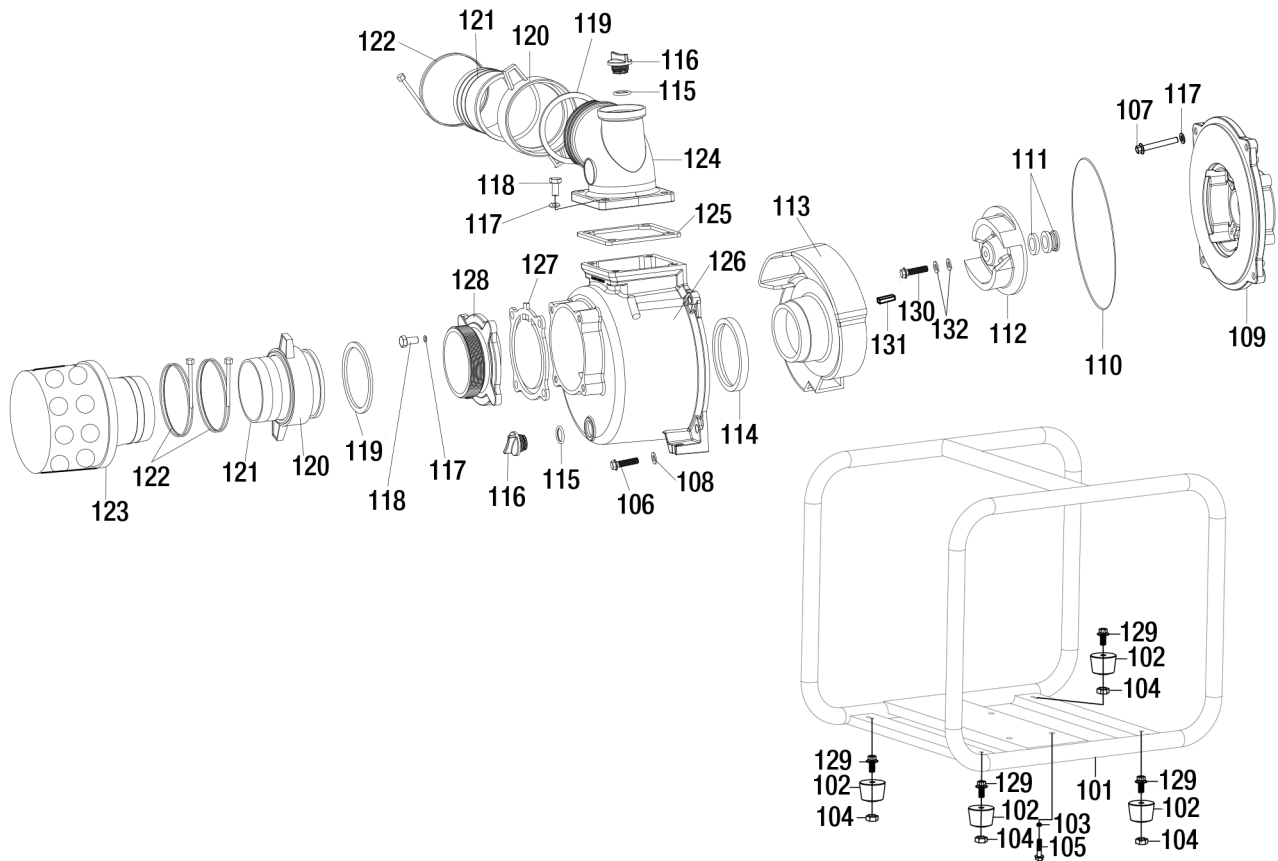

Pump Diagram / Diagramme de la Pompe

KCG-3WPG

Parts Pricing List / Liste de Prix des Pièces

KCG-3WPG

Diag.	Order # Com.	English Description	Description Française	Qty./Qté.	Price/Prix
1	73-00030010	CRANKCASE	CARTER	1	\$243.52
2	73-00030020	BALL BEARING	ROULEMENT À BILLES	2	\$23.58
3	73-00030030	OIL SEAL	JOINT D'ÉTANCHÉITÉ	2	\$16.62
4	73-00030040	GOVERNOR KIT	RÉGULATEUR DE VITESSE ASSEMBLÉ	1	\$20.80
5	73-00030050	GOVERNOR ARM SHAFT	TIGE DU RÉGULATEUR	1	\$6.61
6	73-00030060	WASHER	RONDELLE	1	\$2.51
7	73-00030070	LOCKING PIN	GOUPILLE DE VERROUILLAGE	1	\$2.02
8	73-00030080	DRAIN PLUG	BOUCHON DE VIDANGE D'HUILE	2	\$3.83
9	73-00030090	DRAIN PLUG WASHER	RONDELLE DU BOUCHON DE VIDANGE	2	\$2.02
10	73-00030100	OIL SENSOR	DÉTECTEUR D'HUILE	1	\$41.67
11	73-00030110	FLANGE HD HEX. BOLT	BOULON HEXAGONAL À TÊTE BRIDÉE	2	\$2.51
12	73-00030120	SLEEVE	MANCHON	2	\$2.30
13	73-00030130	PISTON	PISTON	1	\$33.19
14	73-00030140	PISTON RING ASSEMBLY	JEU D'ANNEAUX DU PISTON	1	\$27.75
15	73-00030150	CONNECTING RODE ASSEMBLY	BIELLE	1	\$55.58
16	73-00030160	PISTON PIN	GOUPILLE DU PISTON	1	\$10.92
17	73-00030170	PISTON PIN CLIP	COLLIER DE LA GOUPILLE/PISTON	2	\$2.16
18	73-00030180	CRANKCASE COVER	COUVERCLE DU CARTER	1	\$76.46
19	73-00030190	SPRING WASHER	RONDELLE À RESSORT	2	\$2.51
20	73-00030200	DIPSTICK	JAUGE À L'HUILE	1	\$6.89
20-1	73-00030201	DIPSTICK GASKET	JOINT DU JAUGE À L'HUILE	2	\$2.30
21	73-00030210	CYLINDER HEAD ASSEMBLY	TÊTE DE CYLINDRE ASSEMBLÉE	1	\$125.34
22	73-00030220	INTAKE VALVE	SOUPAPE D'ADMISSION	1	\$24.97
23	73-00030230	EXHAUST VALVE	SOUPAPE D'ÉCHAPPEMENT	1	\$24.97
24	73-00030240	OIL SEAL	JOINT D'ÉTANCHÉITÉ	1	\$6.89
25	73-00030250	VALVE SPRING	RESSORT DE VALVE	2	\$9.67
26	73-00030260	INTAKE VALVE SPRING SEAT	RETENEUR DE RESSORT-ADMISSION	1	\$6.54
27	73-00030270	EXHAUST VALVE SPRING SEAT	RETENEUR DE RESSORT-ÉCHAPPEMENT	1	\$6.54
28	73-00030280	PUSH ROD GUIDE PLATE	PLAQUE DE GUIDE/TIGE DE POUSSOIR	1	\$12.45
29	73-00030290	ROCKER	CULBUTEUR DE SOUPAPE	2	\$9.67
30	73-00030300	VALVE ROTATOR	PIVOT DE LA SOUPAPE	1	\$6.89
31	73-00030310	THREADED SHAFT	TIGE FILETÉE	2	\$2.71
32	73-00030320	THREADED SHAFT	TIGE FILETÉE	2	\$2.16
33	73-00030330	CARBURETOR ASSEMBLY	CARBURATEUR ASSEMBLÉ	1	\$97.33
34	73-00030340	FUEL LINE	BOYAU D'ESSENCE	1	\$12.45
35	73-00030350	CLIP	CLIP	1	\$2.02
36	73-00030360	REGULATING ARM	BRAS DU RÉGULATEUR	1	\$8.27
37	73-00030370	CLIP	CLIP	1	\$2.02
38	73-00030380	FLANGE HD HEX. NUT	ÉCROU HEXAGONAL À TÊTE BRIDÉE	2	\$2.51
39	73-00030390	CRANKSHAFT	VILEBREQUIN	1	\$132.12
40	73-00030400	VALVE LIFTER	POUSSOIR DE SOUPAPE	2	\$10.92
41	73-00030410	CASECOVER GASKET	JOINT DU COUVERCLE DE BOÎTIER	1	\$20.53
42	73-00030420	CAMSHAFT ASSEMBLY	ARBRE À CAMES ASSEMBLÉ	1	\$139.07
43	73-00030430	SLEEVE	MANCHON	2	\$2.30
44	73-00030440	FLANGE HD HEX. BOLT	BOULON HEXAGONAL À TÊTE BRIDÉE	6	\$2.51
45	73-00030450	CYLINDER HEAD GASKET	JOIN DE LA TÊTE DE CYLINDRE	1	\$16.62
46	73-00030460	FLANGE HD HEX. BOLT	BOULON HEXAGONAL À TÊTE BRIDÉE	4	\$2.51